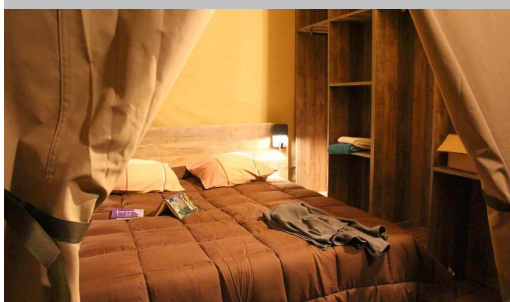

Description et inventaire du lodge 5 places

Séjour

- Table 6 personnes, 6 chaises
- Nécessaire de nettoyage (option ménage de fin de séjour possible)
- Eclairage et ventilateur
- Sur l'emplacement de 150 m², table de jardin et 5 chaises, salon de jardin confortable

Chambre 1

- Lit double de 140 cm équipé de couette (couette supplémentaire sur demande), de 2 oreillers. (Parures de lit louables à l'accueil)
- Lampes et tables de chevet de chaque côté du lit avec prises usb
- Eclairage et prise électrique
- Grand espaces de rangement (2 penderies et étagères)
- Chambre refermable par toile et fermeture éclair

Chambre 2

- Lit double de 140 cm équipé de couette (couette supplémentaire sur demande), de 2 oreillers. Lit simple de 80 cm superposé au dessus du lit double équipé de couette (couette supplémentaire sur demande), de 1 oreiller. (Parures de lit louables à l'accueil)
- Lampes et tables de chevet au lit double et au lit superposé avec prises usb. Prise électrique
- Espaces de rangement (étagères), chaise
- Chambre refermable par toile et fermeture éclair