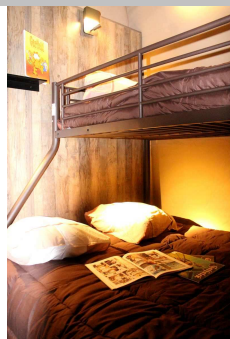

Description et inventaire du lodge 5 places

Séjour

- Table 6 personnes, 6 chaises
- Nécessaire de nettoyage (option ménage de fin de séjour possible)
- Eclairage et ventilateur
- Sur l'emplacement de 150 m², table de jardin et 5 chaises, salon de jardin confortable

Chambre 1

- Lit double de 140 cm équipé de couette (couette supplémentaire sur demande), de 2 oreillers. (Parures de lit louables à l'accueil)
- Lampes et tables de chevet de chaque côté du lit avec prises usb
- Eclairage et prise électrique
- Grand espaces de rangement (2 penderies et étagères)
- Chambre refermable par toile et fermeture éclair

Chambre 2

- Lit double de 140 cm équipé de couette (couette supplémentaire sur demande), de 2 oreillers. Lit simple de 80 cm superposé au dessus du lit double équipé de couette (couette supplémentaire sur demande), de 1 oreiller. (Parures de lit louables à l'accueil)
- Lampes et tables de chevet au lit double et au lit superposé avec prises usb. Prise électrique
- Espaces de rangement (étagères), chaise
- Chambre refermable par toile et fermeture éclair