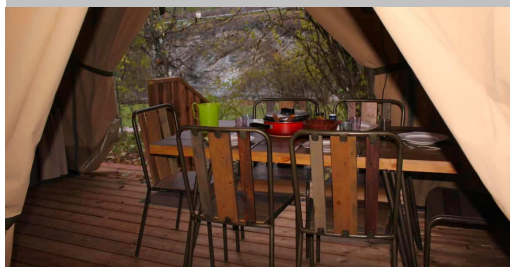

Description et inventaire du lodge 5 places

Séjour

- Table 6 personnes, 6 chaises
- Nécessaire de nettoyage (option ménage de fin de séjour possible)
- Eclairage et ventilateur
- Sur l'emplacement de 150 m², table de jardin et 5 chaises, salon de jardin confortable

Chambre 1

- Lit double de 140 cm équipé de couette (couette supplémentaire sur demande), de 2 oreillers. (Parures de lit louables à l'accueil)
- Lampes et tables de chevet de chaque côté du lit avec prises usb
- Eclairage et prise électrique
- Grand espaces de rangement (2 penderies et étagères)
- Chambre refermable par toile et fermeture éclair

Chambre 2

- Lit double de 140 cm équipé de couette (couette supplémentaire sur demande), de 2 oreillers. Lit simple de 80 cm superposé au dessus du lit double équipé de couette (couette supplémentaire sur demande), de 1 oreiller. (Parures de lit louables à l'accueil)
- Lampes et tables de chevet au lit double et au lit superposé avec prises usb. Prise électrique
- Espaces de rangement (étagères), chaise
- Chambre refermable par toile et fermeture éclair